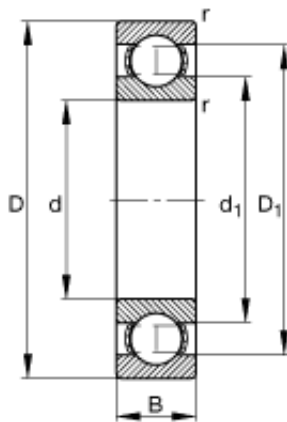

BEARING FORGE OF AMERICA CORP.

25 mm x 47 mm x 12 mm fag 6005 bearing

Bearing No. 6005

Size	25x47x12 mm
Bore Diameter	25 mm
Outer Diameter	47 mm
Width	12 mm
d	25 mm
D	47 mm
B	12 mm
D ₁	40,2 mm
D _{a max}	43,8 mm
d ₁	32 mm
d _{a min}	28,2 mm
r _{a max}	0,6 mm
r _{min}	0,6 mm
m	0,081 kg / Weight
C _r	10700 N / Dynamic load rating (radial)
C _{0r}	5800 N / Static load rating (radial)
n _G	22100 1/min / Limiting speed
n _B	15200 1/min / Reference speed
C _{ur}	295 N / Fatigue limit load, radial

6005 Bearing 2D drawings and 3D CAD models